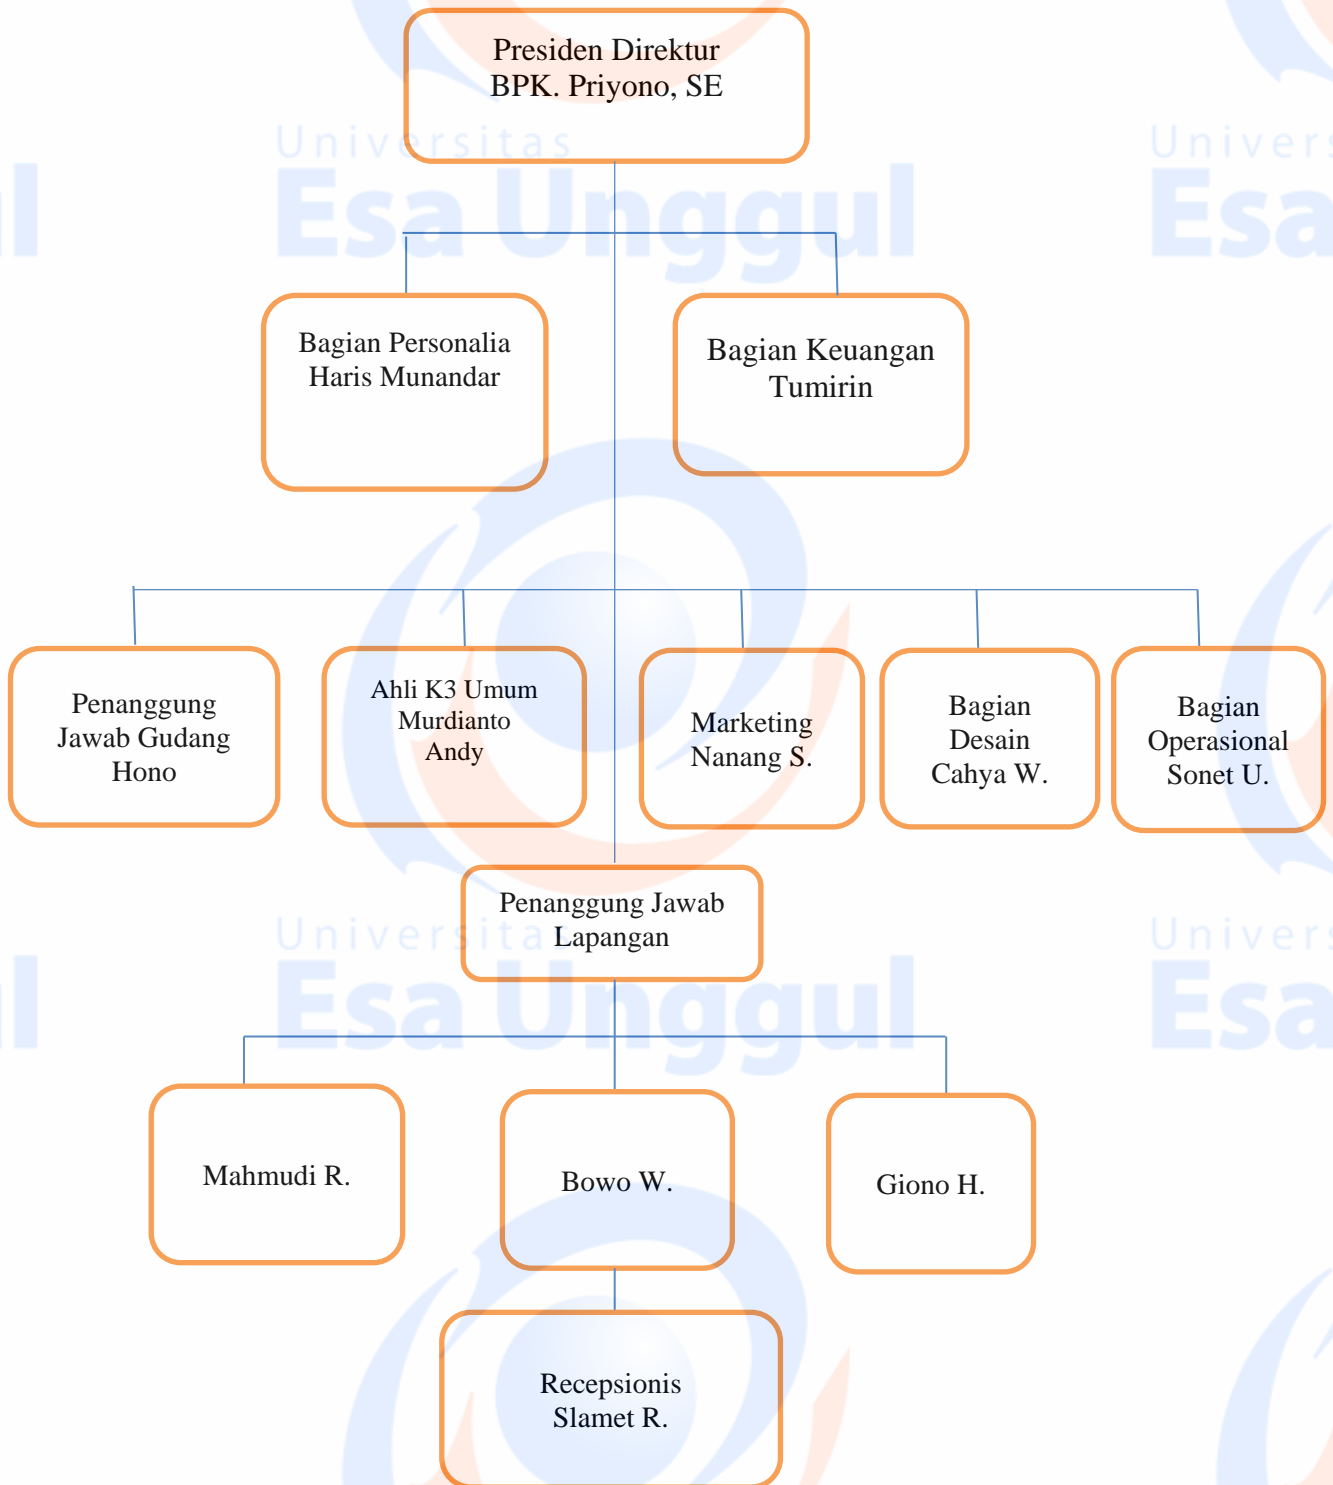

Struktur Organisasi PT. ELSIWA RAKATAMA

Struktur P2K3 PT. Elsiwa Rakatama

KETUA TIM
T. Arso Anggoro
Project Manager

SEKRETARIS I dan II
Budianto
Andy
SHE O

KLINIK
Felix Nugraha
perawat

Anggota A

SEM	: Triyadi
SOM	: Suyadi
SE	: Henis S
DRAFTER	: Koirul Anam
QS	: Danang
POP	: Fikto
LOGISTIK	: Joko
PENBAR	: Guhrizal
SAM	: Fajar Nugroho
GSP	: Pramono
SP	: Juju
SP	: Slamet
SP	: Suroso
PERALATAN	: Ahmad
SECURITY	: Joko

ANGGOTA B

1. Mandor 1
2. Mandor 2
3. Mandor 3